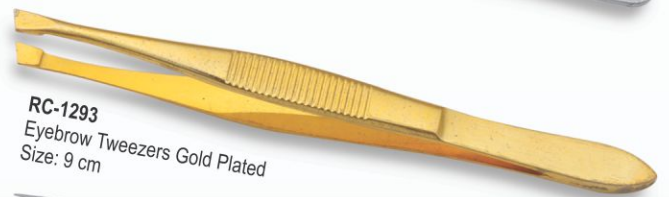

RC-1277
Eyebrow Tweezers
Size: 9 cm

RC-1284
Magnifying Tweezers Pointed
Size: 11 cm

RC-1285
Eyebrow Tweezers
Size: 9 cm

RC-1286
Automatic Tweezers
Size: 11.5 cm

RC-1287
Automatic Tweezers
Size: 10 cm

RC-1288
Automatic Tweezers with Plastic Handle
Size: 10 cm

RC-1289
Eyelash Curler
Size: 10 cm

RC-1290
Scissors Tweezers
Size: 9 cm

RC-1291
Eyebrow Tweezers
Size: 9 cm

RC-1292
Eyebrow Tweezers
Size: 9 cm

RC-1293
Eyebrow Tweezers Gold Plated
Size: 9 cm

RC-1294
Tweezers with fine point
Size: 9 cm

EYEBROW TWEEZERS

RC-1300
Eyebrow Tweezer, Size: 9 cm

RC-1301
Eyebrow Tweezer, Size: 9 cm

RC-1302
Eyebrow Tweezer, Size: 9 cm

RC-1303
Eyebrow Tweezer, Size: 9 cm

RC-1304
Eyebrow Tweezer, Size: 9 cm

RC-1305
Eyebrow Tweezer, Size: 9 cm